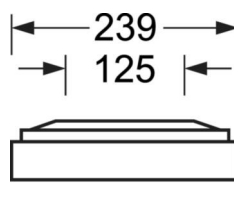

DEEP-LINK

<https://www.regiolum.de/ru/article/65713026170>

Ссылка	LED 3400lm 840
ηLB	100 %
Φ ↓/↑	100 % / 0 %
UGR поп./вдоль дисплей	18.6 / 18.9
	65° < 3000cd/m²

Механика

цвет корпуса	белый стандартный для электротехники RAL 9016
размеры (LxWxH/DxH)	1248mm x 239mm x 62mm
вес (нетто)	5kg
Cable entry KE (X/Y)	0mm/0mm
Вид монтажа	Потолочная одиночная установка, Монтаж потолочных магистралей

размеры

L	1248 mm	Длина
B	239 mm	Ширина
H	62 mm	Высота
A1	1000 mm	Расстояние между точками крепежа при одиночной установке
A3	248 mm	Расстояние между точками крепежа между светильниками в световой п
A4	125 mm	Расстояние между точками крепежа (ширина)
X	0 mm	Расстояние от ввода проводов до середины светильника по оси X (вдо
Y	0 mm	Расстояние от ввода проводов до середины светильника по оси Y (поп