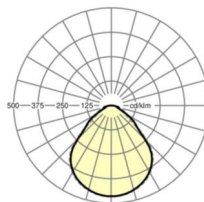

параметры

номер заказа	65713026170
код EAN	4020863479047
номер таможенного тарифа	94051190
Знак прохождения контроля	IP 20, класс защиты I, для рабочих мест за дисплеем 65° < 3000, ENEC10 VDE, F, Indoor, CE
Степень ударопрочности IK	IK03
Температура окружающая	ta 25°C
Особые свойства	Готовность к IoT «Ready for IoT»
Гарантийный срок	5 лет
Государственные программы поддержки	BEG - государственные субсидии для энергосберегающих зданий (действительна только для Германии)

электротехника

Балласт	Электронный драйвер DALI2 (1 штука)
Мощность системы	25W
сетевое напряжение	230V/50Hz
автоматический предохранитель (пусковой ток)	13 штук/B10, 24 штук/B16, 25 штук/C10, 40 штук/C16
класс энергосбережения/Источник света	C

Оптика

Оснастка	LED, цветопередача/оттенок света CRI ≥ 80 / 4000K
Допуск для координаты цветности (MacAdam)	3SDCM
Фотобиологическая безопасность (светильник)	RGO
Номинальный световой поток	3412lm
Срок службы LED	100000h L80/B10 (Tq 25°C), 50000h L90/B50 (Tq 25°C)
светоотдача светильников	137lm/W
UGR поп./вдоль	18.6 / 18.9

DEEP-LINK

<https://www.regiolum.de/ru/article/65713026170>