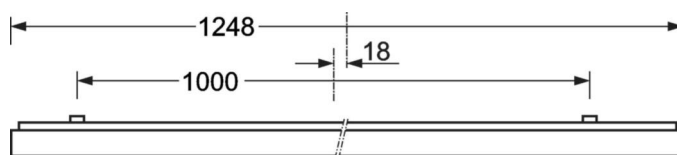

Оптика

Оснастка	LED, цветопередача/оттенок света CRI ≥ 80 / 4000K
Допуск для координаты цветности (MacAdam)	3SDCM
Фотобиологическая безопасность (светильник)	RGO
Номинальный световой поток	3412lm
Срок службы LED	100000h L80/B10 (Tq 25°C), 50000h L90/B50 (Tq 25°C)
светоотдача светильников	137lm/W
UGR поп./вдоль	18.6 / 18.9

DEEP-LINK

<https://www.regiolum.de/ru/article/65713026170>

Ссылка	LED 3400lm 840
ηLB	100 %
Φ ↓/↑	100 % / 0 %
UGR поп./вдоль дисплей	18.6 / 18.9
	65° < 3000cd/m²

Механика

цвет корпуса	белый стандартный для электротехники RAL 9016
размеры (LxWxH/DxH)	1248mm x 239mm x 62mm
вес (нетто)	5kg
Cable entry KE (X/Y)	0mm/0mm
Вид монтажа	Потолочная одиночная установка, Монтаж потолочных магистралей

размеры

L	1248 mm	Длина
B	239 mm	Ширина
H	62 mm	Высота
A1	1000 mm	Расстояние между точками крепежа при одиночной установке
A3	248 mm	Расстояние между точками крепежа между светильниками в световой п
A4	125 mm	Расстояние между точками крепежа (ширина)
X	0 mm	Расстояние от ввода проводов до середины светильника по оси X (вдо
Y	0 mm	Расстояние от ввода проводов до середины светильника по оси Y (поп